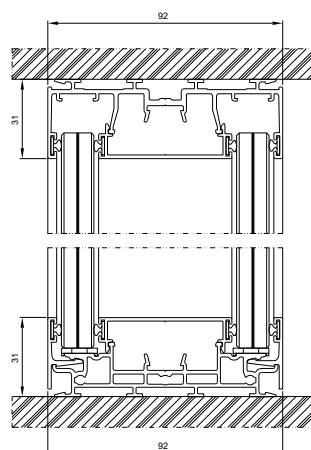

MB-HARMONY DUO

MB-HARMONY DUO

* - lasityypeille VSG 66.1, VSG 66.2, VSG 66.2 ja VSG 66.2 akustiikkakalvolla, ESG 12 mm

TEKNISET TIEDOT	MB-HARMONY DUO
Lasitus:	ESG 10, ESG 12, VSG 55.1, VSG 55.2, VSG 66.1, VSG 66.2, VSG 55.2 akustiikkakalvolla, VSG 66.2 akustiikkakalvolla
Äänieristys	R_w enint. 48 dB / RA_1 enint. 46 dB
Käyttöluokka	IVb
Tilaluokitus	A, B, C1-C5, D
Korkeus	3200/3600 mm*
Viimeistely	elokoitu, RAL-värit, ADEC-puu- ja betonivärit