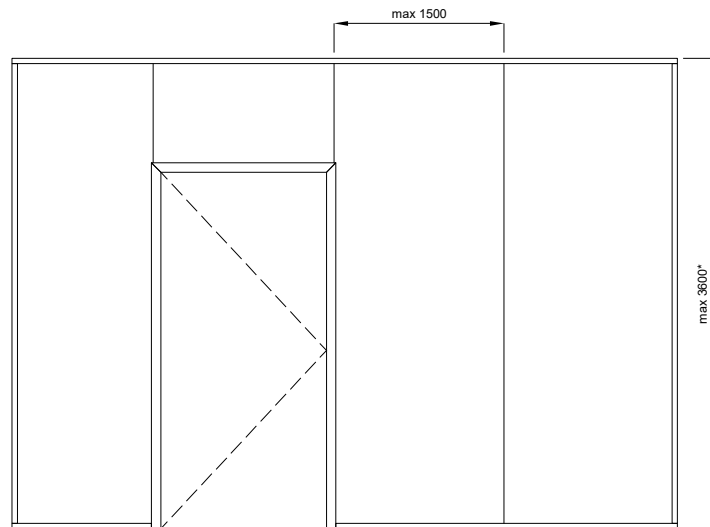

MB-HARMONY DUO