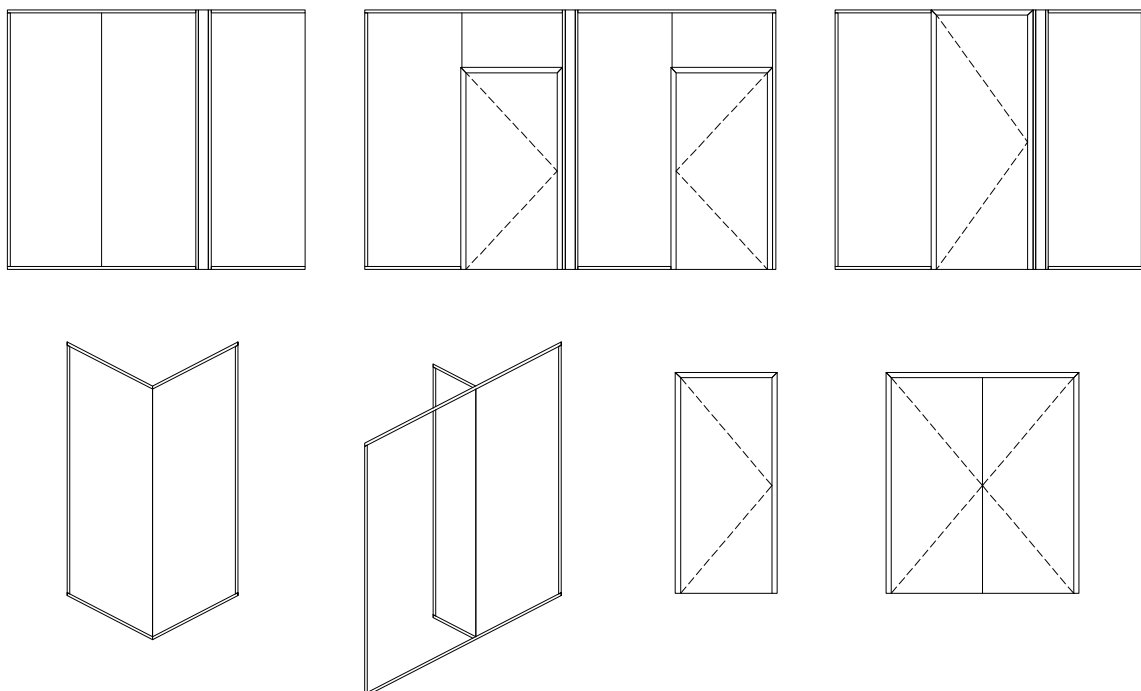

DUO muistuttaa geometrialtaan sisärjestelmänsä MB-HARMONYn yksilasisia väliseiniä, joten molempia ratkaisuja voidaan käyttää samassa arkkitehtonisessa tilassa, mikä luo esteettisen yhtenäisyyden.

SISÄILOJEN LASISEINÄJÄRJESTELMÄ / MB-HARMONY DUO

ESIMERKKIRATKAISUJA

TÄRKEITÄ OMINAISUUKSIA

- kevytrakenteisten profiilien korkeus vain 31 mm
- MB-HARMONY- ja MB-HARMONY DUO -ratkaisut ovat yhteensopivia
- koko järjestelmä koostuu vain muutamasta peruselementistä
- liittimien ja lisätarvikkeiden määrä on vähennetty minimiin
- järjestelmän esivalmistelu ja käyttöönotto on yksinkertaista ja voidaan tehdä paikan päällä
- yksilöllinen asennuspaneeli on valmistettu perusprofiileja käyttäen
- seiniin ei tarvita akryylisaumoja
- laitteistot ja lisävarusteet asennetaan pääsääntöisesti ilman koneita, joiden tarve rajoittuu vain muutamiin tapauksiin
- tarvittavat työvaiheet voidaan suorittaa kannettavilla työkaluilla
- rakenteen stabiilius ja toimintavarmuus on varmistettu testeillä
- karmiovet 35 ja 45 mm:n ovilevyillä, yksinkertainen lasitus, jonka paksuus on 5–13 mm, ja kaksinkertainen lasitus, jonka paksuus on 25–35 mm
- universaali kehys sopii kaikentyyppisiin oviin
- lasien piiloviisteet asennetaan ennen profiilien asentamista