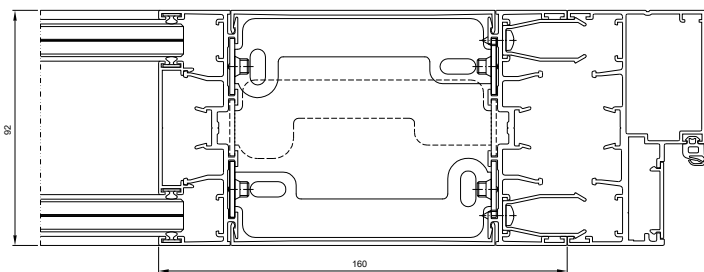

SISÄILOJEN LASISEINÄJÄRJESTELMÄ / MB-HARMONY DUO

MB-HARMONY DUO