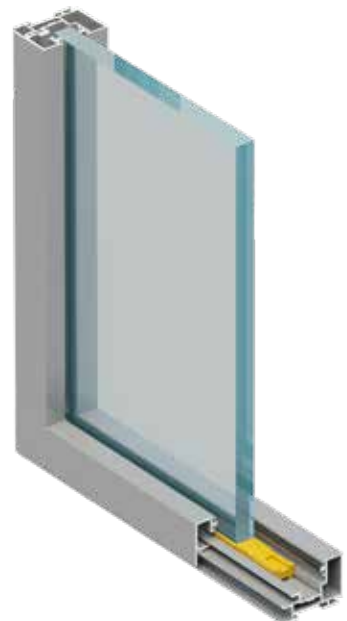

## Sisätilojen lasiseinäjärjestelmä **MB-HARMONY**

Yksilasinen MB-HARMONY -järjestelmä on osa MB-HARMONY OFFICE -lasiseinäsarjaa. Se on geometrisesti kevyt eikä sen kokoamiseen tarvita erityisiä työvälineitä. Se on suunniteltu asennettavaksi karkaistun lasin ja 10–12 mm:n vahvuisen äänieristyslasin kanssa. Järjestelmä sopii erinomaisesti tavanomaisiin toimistotiloihin, jopa niihin, joiden akustiikkavaatimukset ylittävät normit.

ALUPROFIN MB-HARMONY OFFICE on uusi lasisten sisäseinien rakentamiseen tarkoitettu tuotevalikoima. Se kehitettiin helposti ja nopeasti asennettavaksi elementtijärjestelmäksi, joka tarjoaa nykyaikaisen, ilmavan ulkomuodon ja käyttömukavuuden yhdistettynä kestävyteen ja erinomaiseen toimivuuteen.

## TÄRKEITÄ OMINAISUUKSIA

- kevytrakenteisten profiilien korkeus vain 31 mm
- koko järjestelmä koostuu vain muutamasta peruselementistä
- liittimien ja lisätarvikkeiden määrä on vähennetty minimiin
- järjestelmän esivalmistelu ja käyttöönotto on yksinkertaista ja voidaan tehdä paikan päällä
- yksilöllinen asennuspaneeli on valmistettu perusprofiileja käyttäen
- seiniin ei tarvita akryylisaumoja
- laitteistot ja lisävarusteet asennetaan pääsääntöisesti ilman koneita, joiden tarve rajoittuu vain muutamiin tapauksiin
- tarvittavat työvaiheet voidaan suorittaa kannettavilla työkaluilla
- lasien piiloteivisteet asennetaan ennen profiilien asentamista
- rakenteen stabiilius ja toimintavarmuus on varmistettu testeillä
- karmiovet 35 ja 45 mm:n ovilevyillä, yksinkertainen lasitus, jonka paksuus on 5–13 mm, ja kaksinkertainen lasitus, jonka paksuus on 25–35 mm
- universaali kehys sopii kaikentyyppisiin oviin