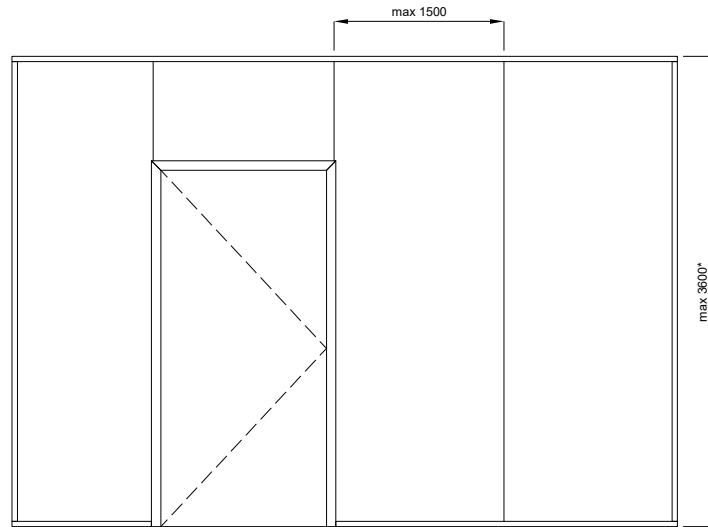

MB-HARMONY