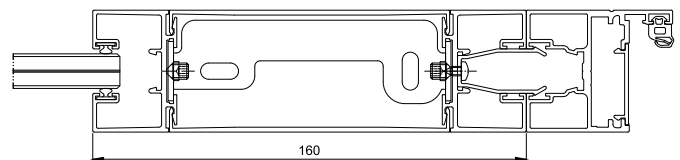

MB-HARMONY