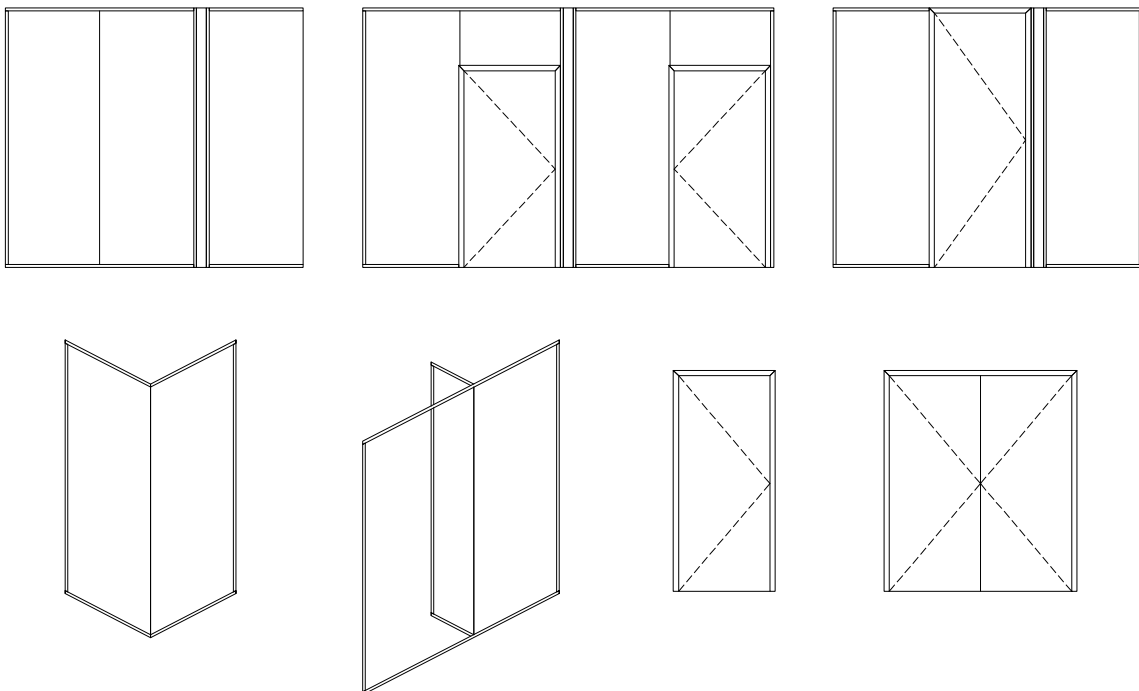

ESIMERKKIRATKAISUJA