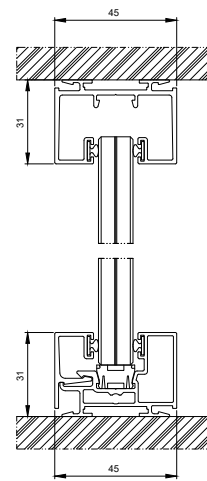

MB-HARMONY